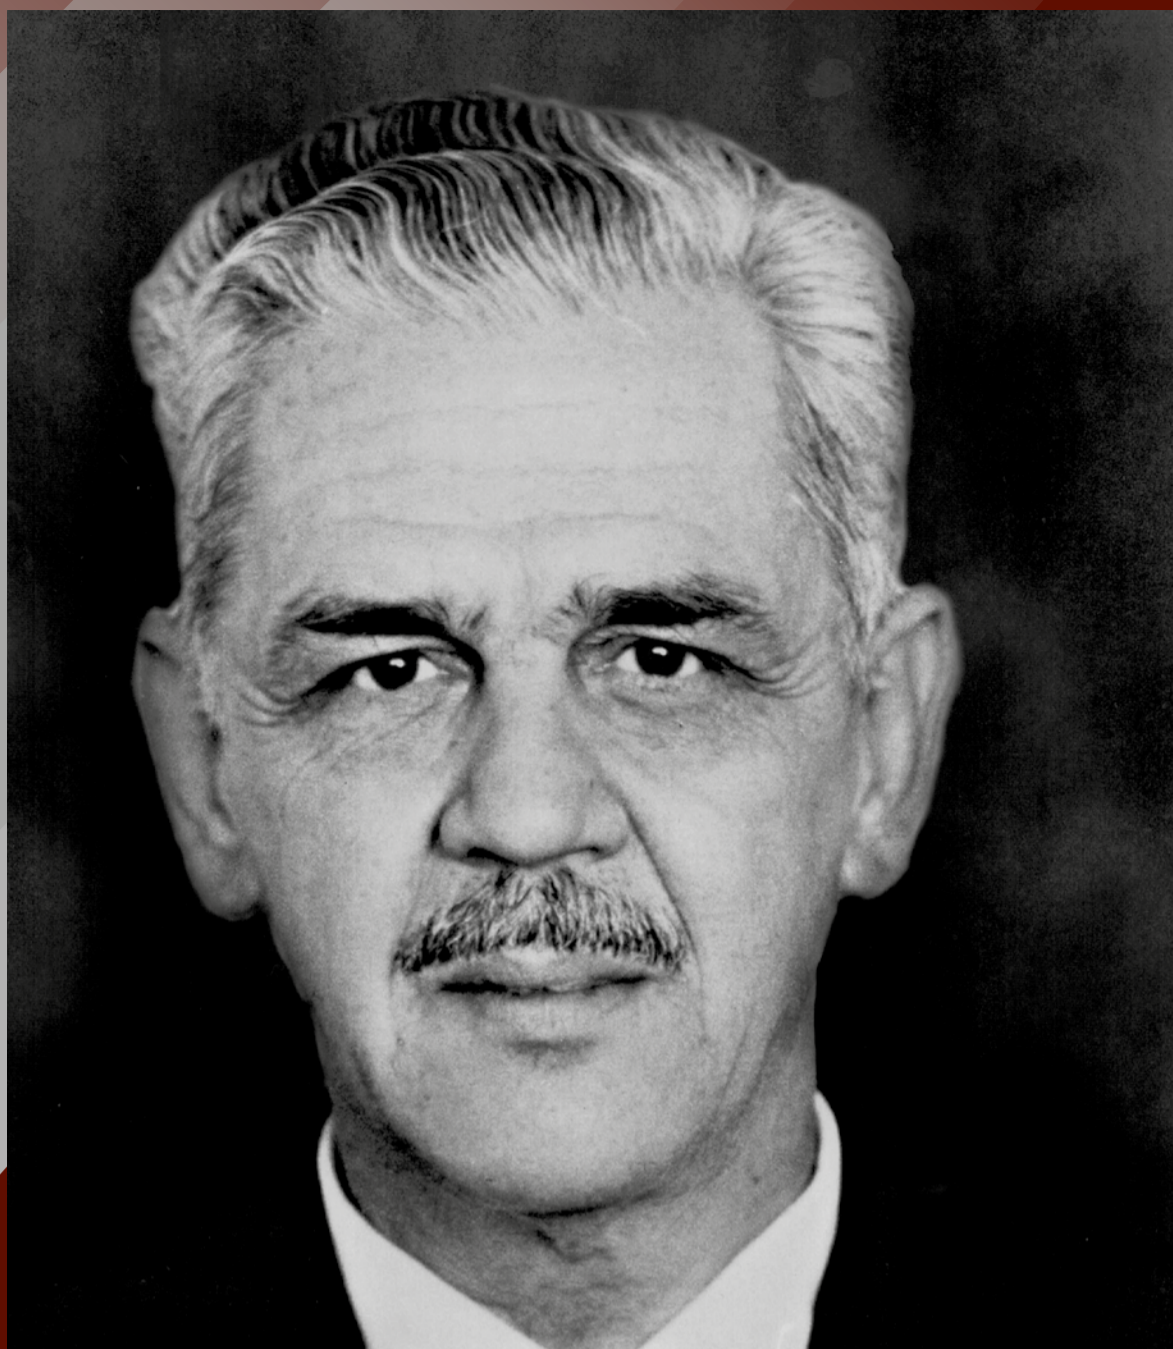

# CASTELLAR MODESTO GUIMARÃES

CORREGEDOR-GERAL  
1973 a 1975

## FILIAÇÃO

Júlio Guimarães

Maria Barbosa Guimarães

---

## CARREIRA

Promotor de Justiça - 1933 a 1964

Promotor de Justiça da Capital - 1964 a 1969

Procurador do Estado (Procurador de Justiça) - 1969 a 1982

Corregedor-Geral do Ministério Público - 1973 a 1975

---

## APOSENTADORIA

06/01/1982