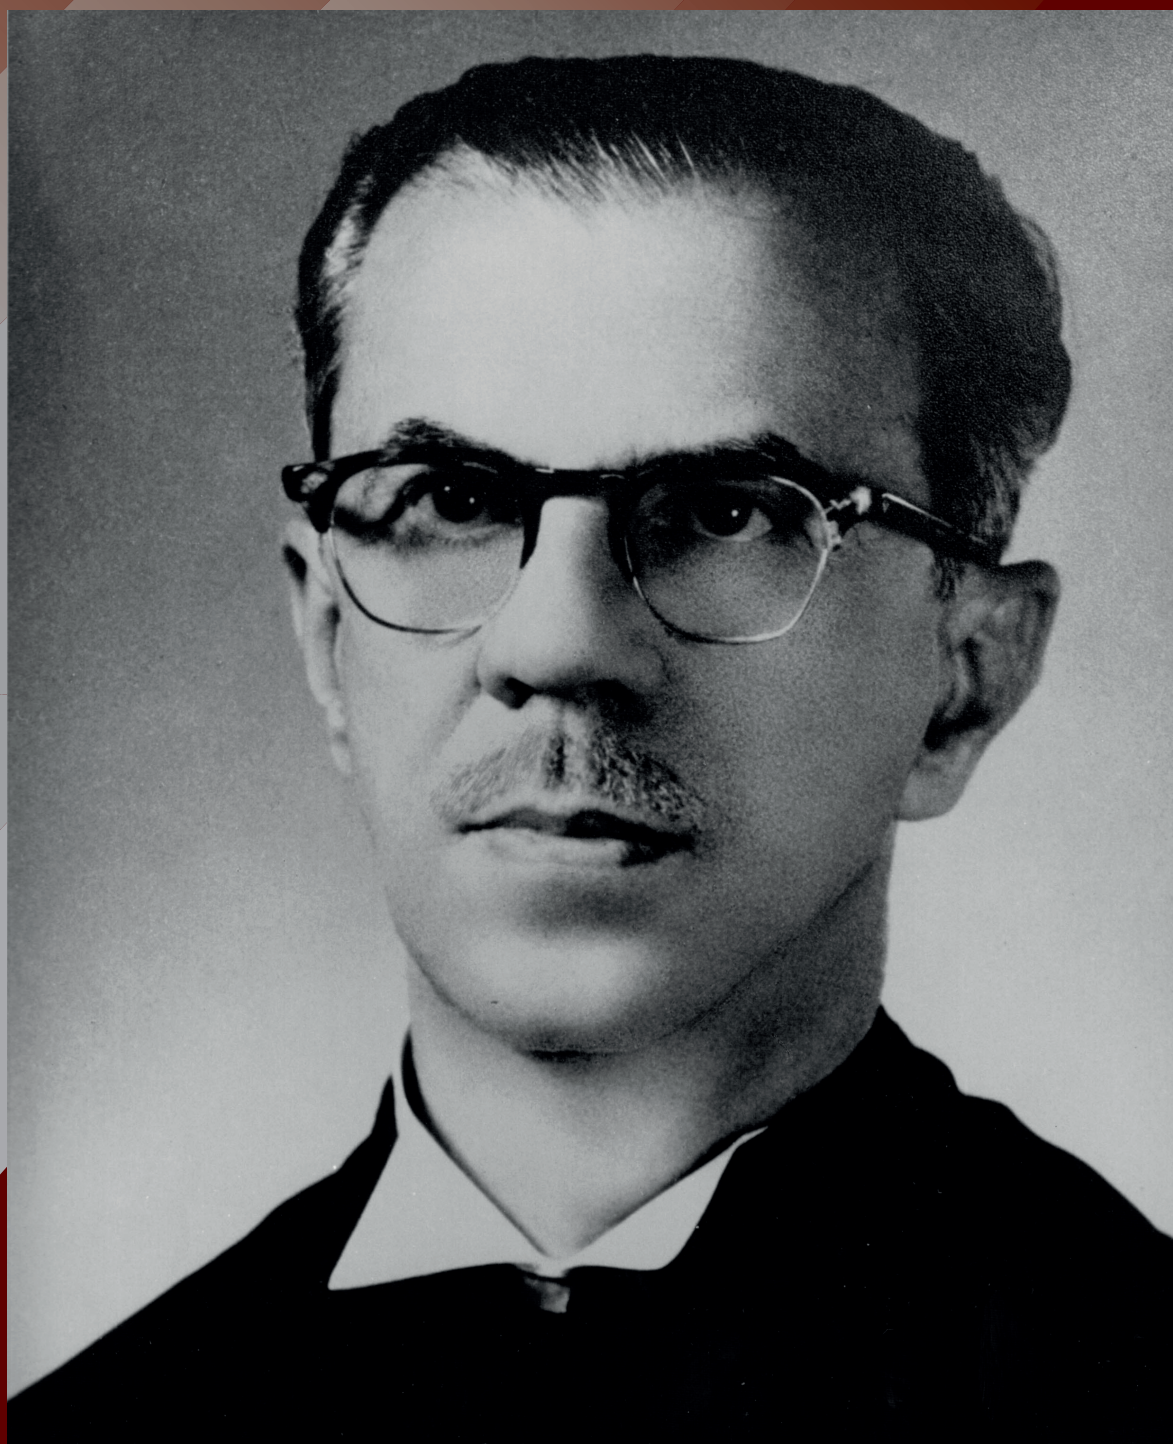

JOSÉ MANOEL MARQUES LOPES

PROCURADOR-GERAL DO ESTADO

Cargo correspondente ao atual Procurador-Geral de Justiça

1959 a 1961

FILIAÇÃO

José Augusto Lopes

Brasilina Lopes Marques

NASCIMENTO

Barbacena/MG - 26/10/1914

FORMAÇÃO

Bacharel em Direito pela Universidade do Rio de Janeiro
(atual Universidade Federal do Rio de Janeiro) - 1928

FORMA DE INGRESSO NO MINISTÉRIO PÚBLICO DE MINAS GERAIS

Nomeado Promotor de Justiça