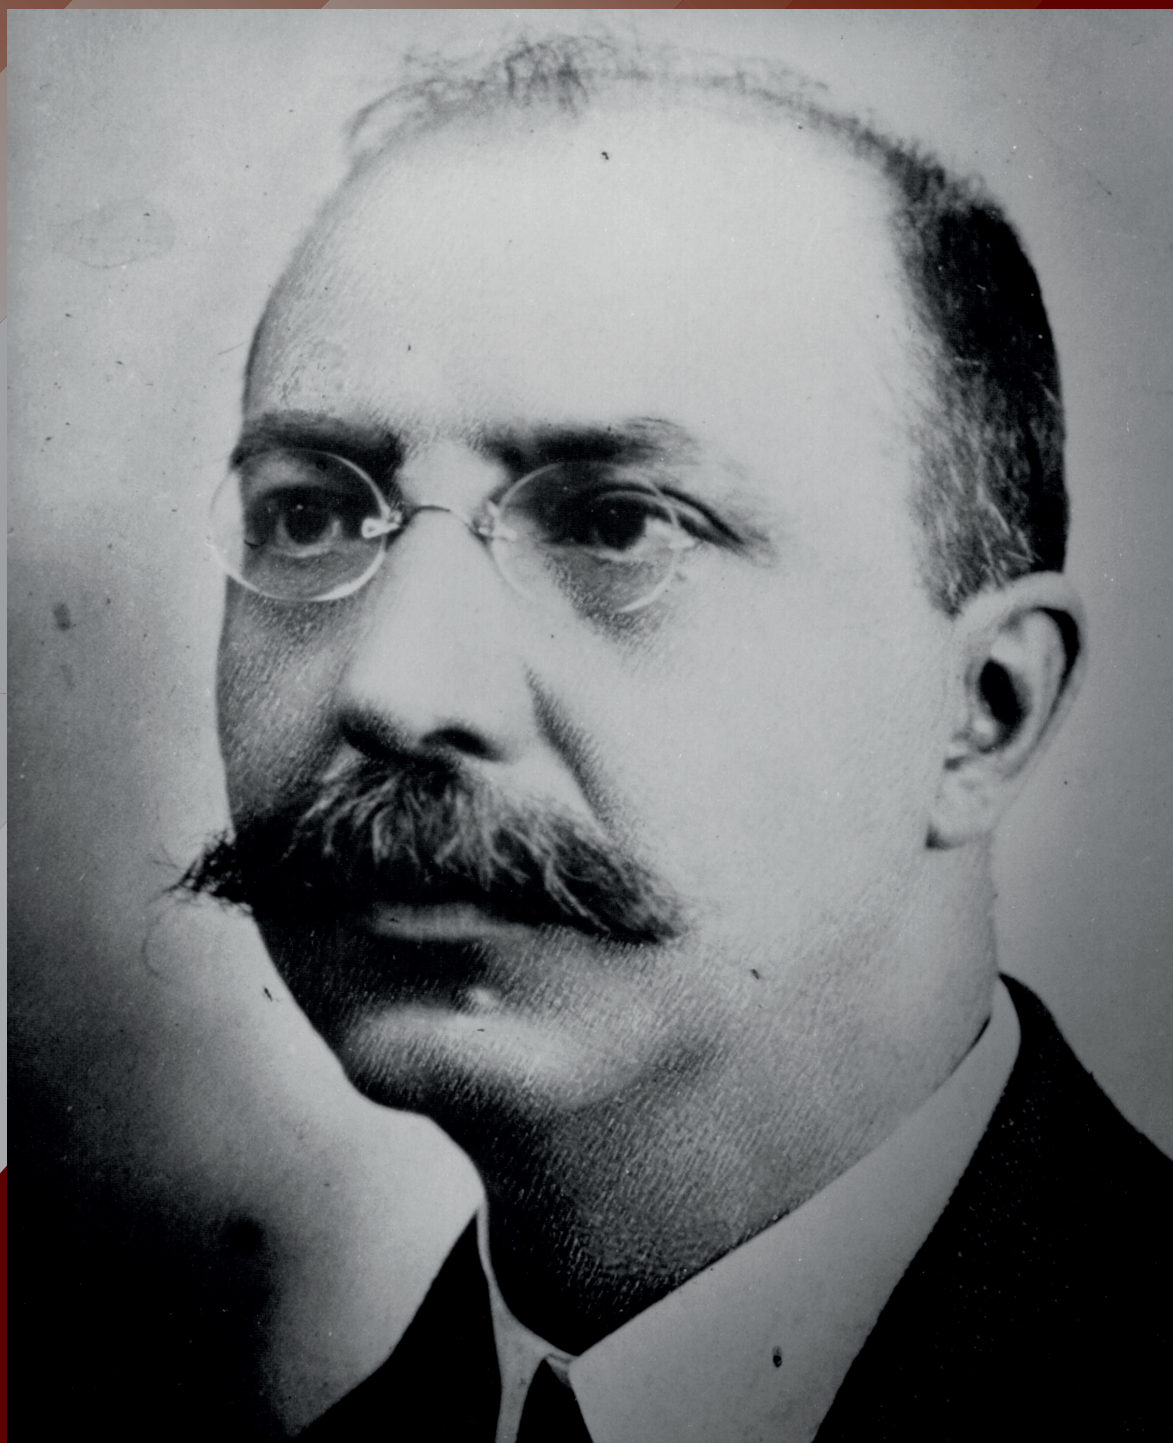

# ANTÔNIO RODRIGUES COELHO JÚNIOR

PROCURADOR-GERAL DO ESTADO

Cargo correspondente ao atual Procurador-Geral de Justiça

1910 a 1913

## FILIAÇÃO

Capitão da Guarda Nacional Antônio Rodrigues Coelho  
Maria Marcolina Coelho

## CARREIRA

Procurador-Geral do Estado (Procurador-Geral de Justiça) 1910 a 1913