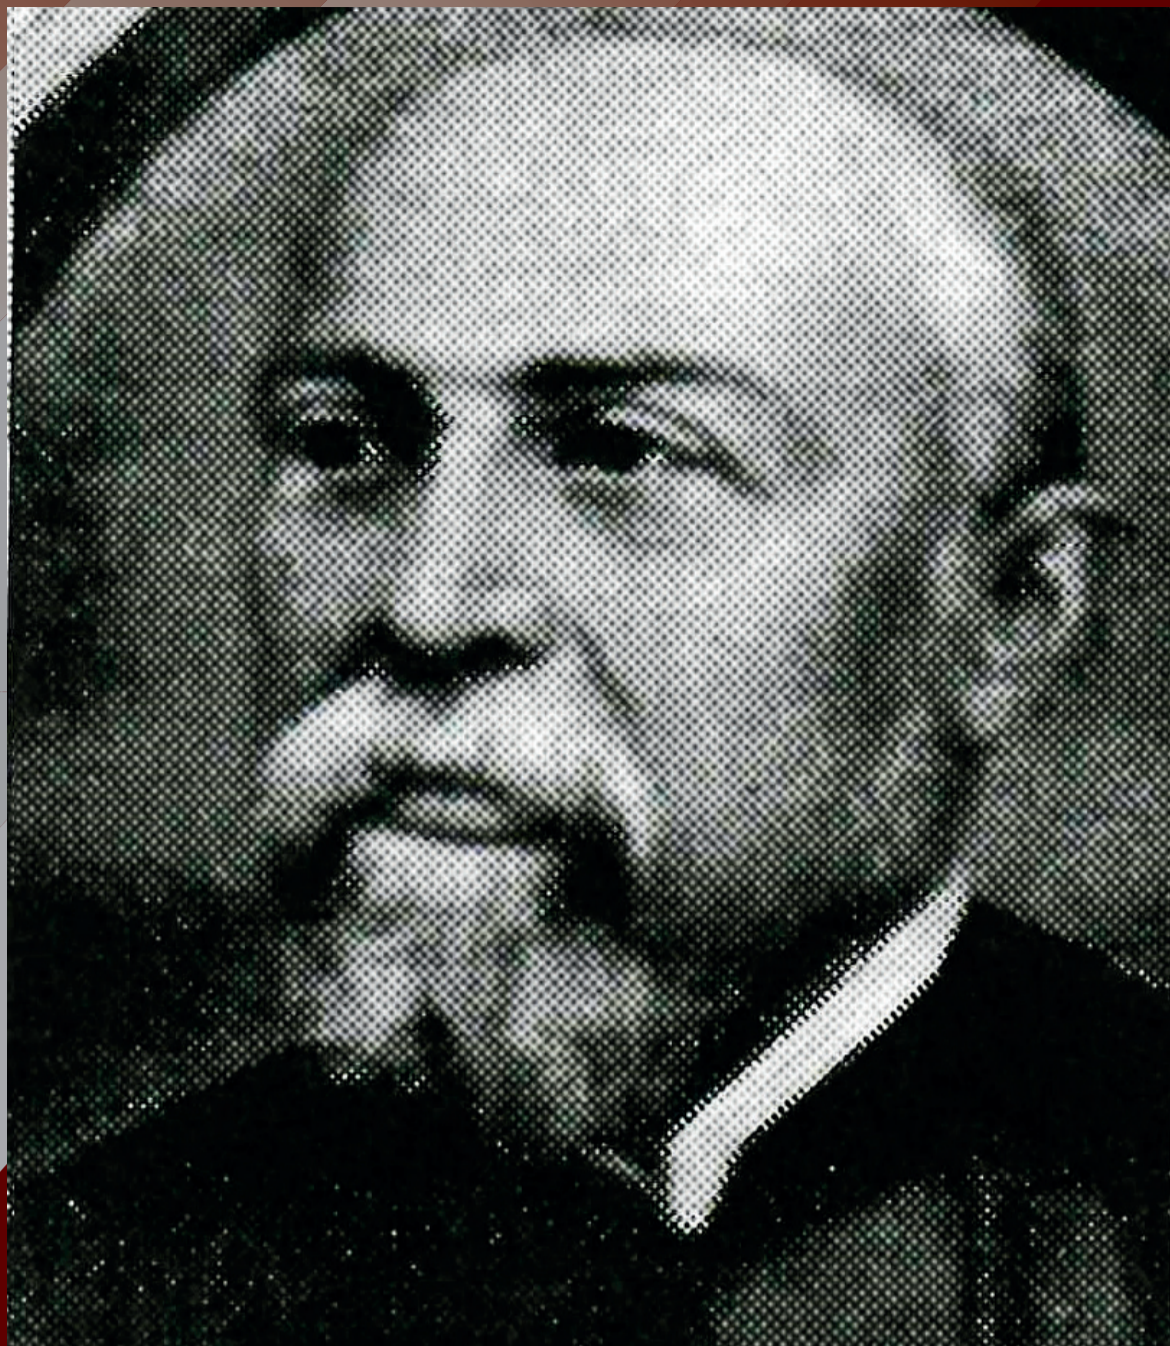

FRANCISCO JOSÉ ALVES DE ALBUQUERQUE

PROCURADOR-GERAL DO ESTADO

Cargo correspondente ao atual Procurador-Geral de Justiça

1903

FILIAÇÃO

Francisco José Alves de Albuquerque
Francisca Alexandrina Alves de Albuquerque

NASCIMENTO

Recife/PE - 1846

FALECIMENTO

21/01/1922

FORMAÇÃO

Bacharel em Ciências Jurídicas e Sociais pela Faculdade de Direito do Recife (atual Universidade Federal de Pernambuco) - 1866

FORMA DE INGRESSO NO MINISTÉRIO PÚBLICO DE MINAS GERAIS