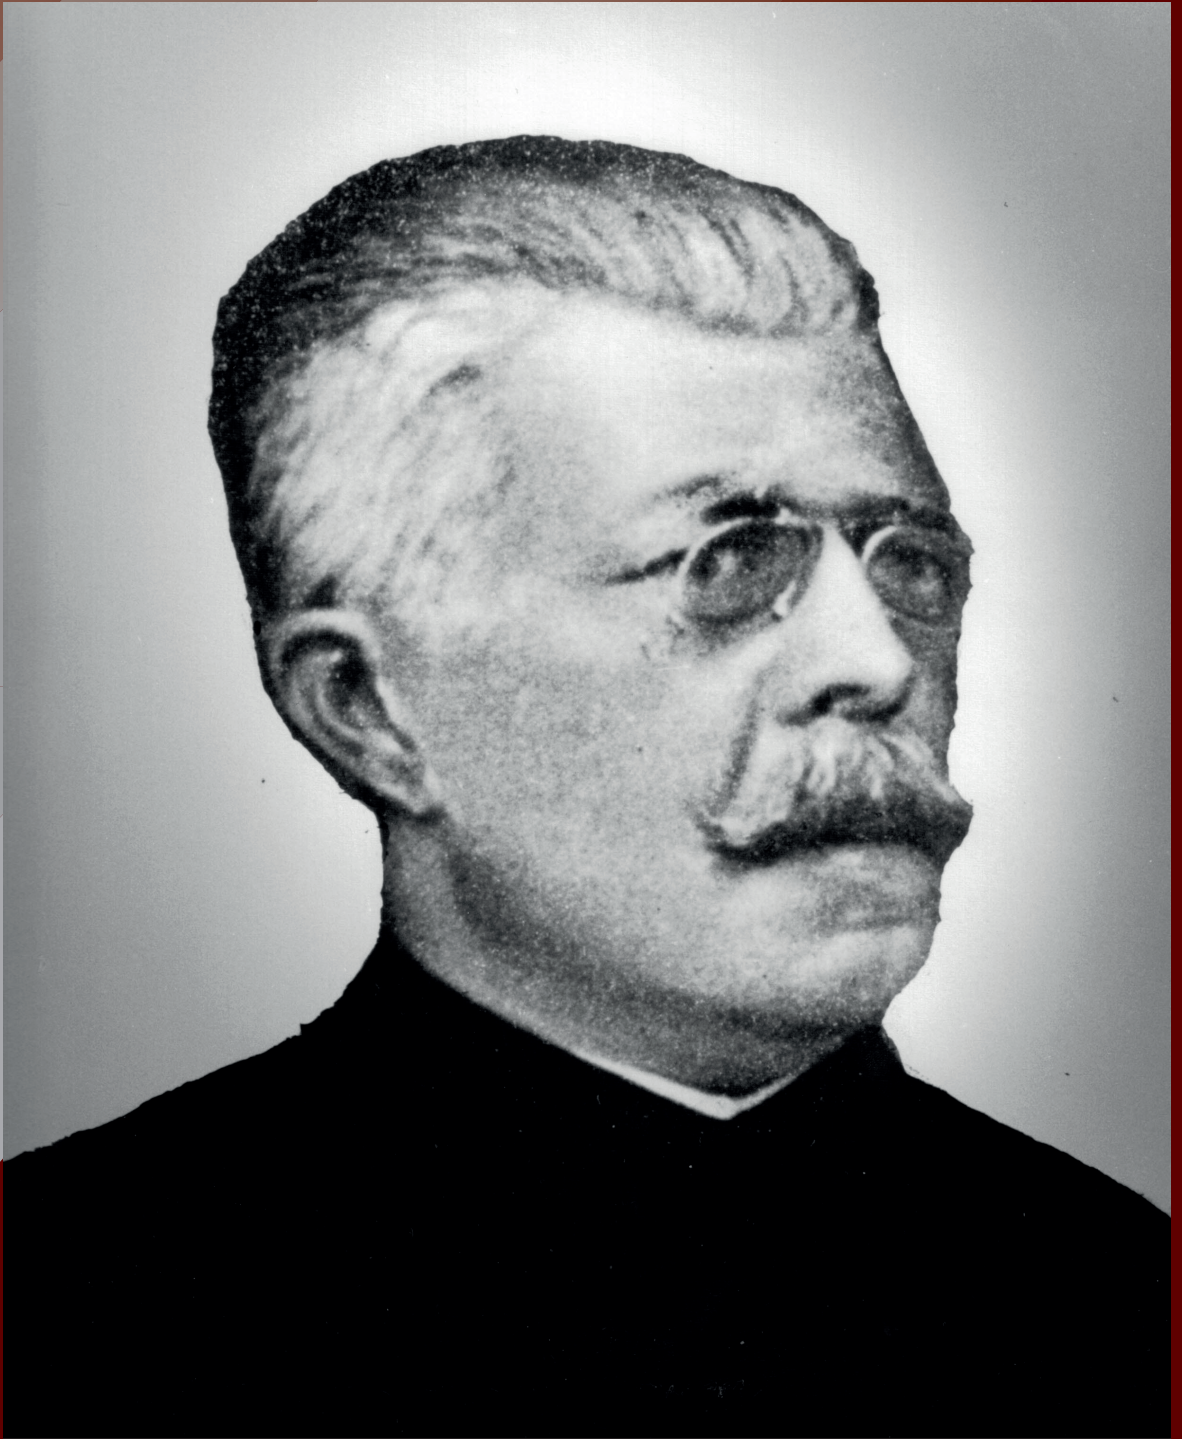

# JOSÉ ANTÔNIO SARAIVA SOBRINHO

PROCURADOR-GERAL DO ESTADO

Cargo correspondente ao atual Procurador-Geral de Justiça

1892 a 1895

## FILIAÇÃO

Joaquim Augusto Saraiva

Josefa da Rocha Saraiva

---

## NASCIMENTO

Bahia - 19/05/1856

---